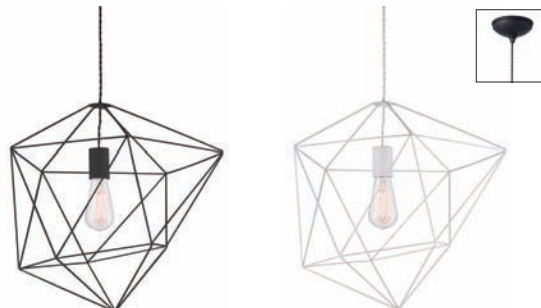

- material / スチール
- size(cm) / Φ18×H22
- E26/60W ST64電球 (クリア) E26/60W エジソン型 (クリア)
- スイッチ/なし

ポリゴナルペンダントB
Polygonal-pendant B

AP-AW0473Z (電球なし) ¥7,000
AP-AW0473V (電球別売) ¥7,900
AP-AW0473E (LED電球) ¥10,600

- material / スチール
- size(cm) / Φ18×H23
- E26/60W ST64電球 (クリア) E26/60W エジソン型 (クリア)
- スイッチ/なし