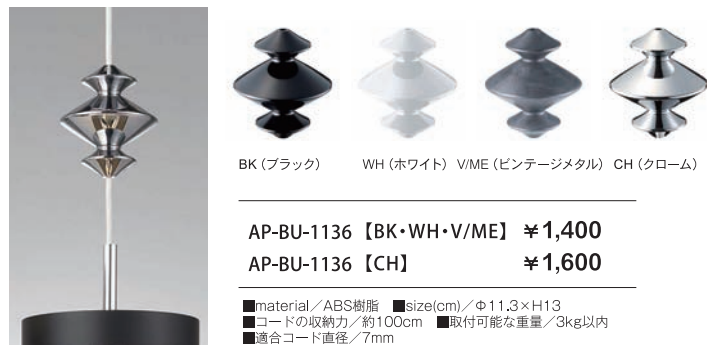

ケーブルの長さを調節

Cable case Rook ケーブルケースルーク

チェス駒のような独特なフォルムは、見た目にも美しく高級感があります。