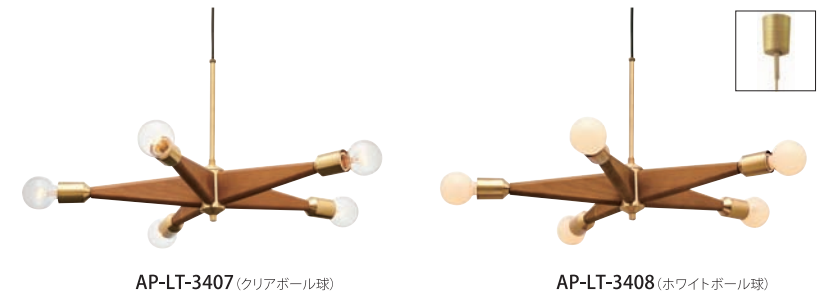

AP-LT-3407 (クリアボール球) AP-LT-3408 (ホワイトボール球)

リンデンハースト
Lindenhurst

AP-LT-3409 (電球なし) ¥25,300 AP-LT-3408 (ホワイトボール球) ¥26,800
AP-LT-3407 (クリアボール球) ¥26,800

■material/スチール ■size(cm)/W81×D69×H37.5
■ホワイトボール球タイプ: E26/60W ホワイトボール球×5
クリアボール球タイプ: E26/60W クリアボール球×5