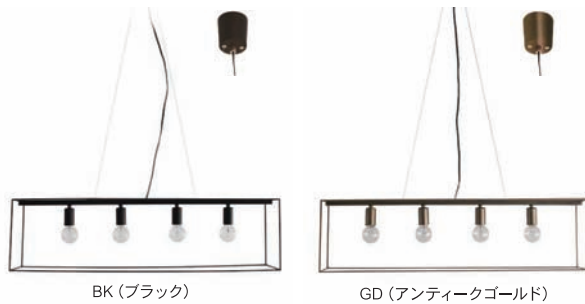

BZ (ブロンズ) GD (ゴールド) SV (シルバー)

**シェナリオ W ペンダントランプ
Scenario W pendant lamp**

AP-LP3113 BK / GD (白熱球) **¥23,000**

■material / スチール ■size(cm) / W75×D18×H22
■E-17/25W 白熱 ボール球 (クリアー) ×4
※LED電球使用可

**シェナリオ S
Scenario S pendant lamp**

AP-LP3111 BK **¥10,000**

■material / スチール
■size(cm) / W23×H35×D4
■E-26/60W 白熱 レトロ球 クリアー
※LED電球使用可

**シェナリオ L
Scenario L pendant lamp**

AP-LP3112 BK **¥12,000**

■material / スチール
■size(cm) / W30×H45×D4
■E-26/60W 白熱 レトロ球 クリアー
※LED電球使用可

**ハーモニーリモートシーリングランプ
Harmony-remote
ceiling lamp**

AP-AW0321Z (電球なし) **¥25,000**
AP-AW0321V (白熱球) **¥26,000**
AP-AW0321E (LED電球) **¥36,200**

■color / BE/WH、BN/BK、WH、BK、V/ME
■material / スチール ■size(cm) / W82.5×D23.5×H23.3
■E26/60W ハウス64電球 (ホワイト) ×4
E26/8W A型60W相当LED電球 (電球色) ×4

**ハーモニーエクスリモートシーリングランプ
Harmony X-remote ceiling lamp**

AP-AW0322Z (電球なし) **¥25,000** AP-AW0322V (白熱球) **¥26,000**
AP-AW0322E (LED電球) **¥36,200**

■color / BE/WH、BN/BK、WH、BK、V/ME
■material / スチール ■size(cm) / W45×D45×H23.3
■E26/60W ハウス64電球 (ホワイト) ×4
E26/8W A型60W相当LED電球 (電球色) ×4