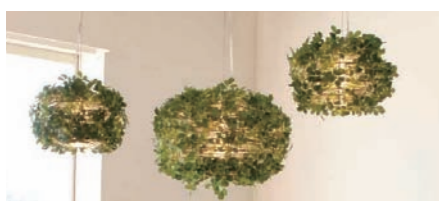

あたたかい木のぬくもりを感じる橙の灯り

ヒノキのドレープを透かした光は、あたたかくぬくもりを感じる色。木目も美しいシェードからこぼれる灯りは、お部屋だけでなく心まで温かく照らしてくれそう。リビングやベッドルームなどリラックス空間におすすめです。

Auro-wood M
AP-LP2049WO **¥32,000**

- ■material/wood(ヒノキ) steel, polycarbonate
- ■size(cm)/Φ37、H41
- 高さ調整：(全高)min58~max117
- ■bulb/E-26 100W 白熱 普通球(ホワイト)

Auro M / white
AP-LP2049WH **¥15,000**

- ■color/white
- ■material/polypropylene, steel, polycarbonate
- ■size(cm)/Φ37、H41
- 高さ調整：(全高)min58~max117
- ■bulb/E-26 100W 白熱 普通球(ホワイト)

枝に実った果実の様な、自然のカタチをデザイン

アメリカのリノベーションした古いマンションにあるようなインダストリーなデザイン照明です。チェーンを取り外してシーリングライトのように短くしていただくことが可能です。雰囲気結構変わるのも模様替え感覚で変えていただくのも面白いと思います。

Mareno ceiling lamp

AP-LC3124 GD / BK(白熱球) **¥18,000** AP-LP3093 GD / BK(LED球) **¥30,000**

- ■material/steel ■size(cm)/Φ24×H50 高さ調整：全高min50~max106
- ■bulb/白熱球：E-26 60W 白熱 G95 ボール球(ホワイト)×4
- LED球：LEDフィラメント電球(ボール) E-26/6.5W (消費電力)×4

DINNIG ROOMにグリーンを

毎日集う食卓だから、照明にもこだわりたいもの。グリーンの照明で、爽やかな朝食時間を。夜は光や影の演出で、居心地の良いレストランのような空間作りにおすすめの照明です。

Orland

AP-LP3006GR **¥15,000**

- ■color/green
- ■material/スチール、アルミ、アーティフィシャルグリーン
- ■size(cm)/Φ30×H18
- 高さ調整：全高min30~max100
- ■bulb/E17 60W 白熱ミニ球(クリア)

Orland-big

AP-LP3005GR **¥20,000**

- ■color/green
- ■material/スチール、アルミ、アーティフィシャルグリーン
- ■size(cm)/Φ38×H28
- 高さ調整：全高min50~max100
- ■bulb/E26 100W 白熱普通球(クリア)

葉の重なりが魅せる「光のコントラスト」

点灯すると葉の隙間から木漏れ陽のような光がこぼれ、光と影の共存を楽しみ、自然を身近に感じる照明です。

Paper-Foresti

AP-LP3045WH **¥45,000**

- ■color/white
- ■material/steel, glass, paper(光触媒紙)
- ■size(cm)/Φ49、H53
- 高さ調整：(全高)min65~max140
- ■bulb/E-26 13W 電球型蛍光灯(60Wタイプ 電球色)

シャンデリアのシンボリックなフォルムをアイアンフレームでデザイン

華やかな印象のシャンデリアをアイアンフレームでシンプルに表現しました。シェードにはアンティークラス風のメッキ加工を施し、職人が風合いを活かした磨きかたで仕上げています。

Gemma-small pendant lamp

AP-LP3049 GD / BR(白熱球) **¥18,000**
AP-LP3090 GD / BR(LED球) **¥21,000**