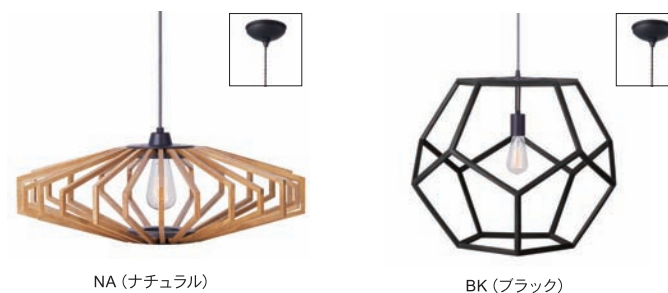

NA (ナチュラル)

BK (ブラック)

ラジカルウッドペンダント
Radical wood-pendant

AP-AW0490Z (電球なし) ¥37,000
AP-AW0490V (電球別売) ¥37,900
AP-AW0490E (LED電球) ¥40,600

- ■material / BK : パーチ無垢材(ラッカー塗装) NA : パーチ無垢材(クリア塗装)
- ■size(cm) / Φ63×H23
- ■E26/60W ST64電球 (クリア) E26/60W エジソン型 (クリア)
- ■スイッチ/なし

プリモウッドペンダント(L)
Primo wood-pendant (L)

AP-AW0485Z (電球なし) ¥37,000
AP-AW0485V (電球別売) ¥37,900
AP-AW0485E (LED電球) ¥40,600

- ■material / BK : パーチ無垢材(ラッカー塗装) NA : パーチ無垢材(クリア塗装)
- ■size(cm) / Φ60×H49
- ■E26/60W ST64電球 (クリア) E26/60W エジソン型 (クリア)
- ■スイッチ/なし