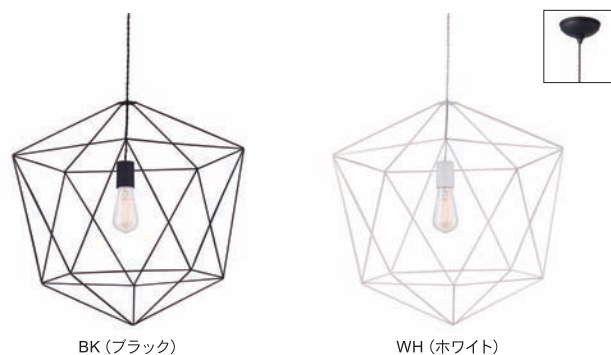

BK (ブラック)

WH (ホワイト)

アンビエントフォーム1ペンダント
Ambient form 1-pendant

AP-AW0470Z (電球なし) ¥13,000 AP-AW0470V (電球別売) ¥13,900
AP-AW0470E (LED電球) ¥16,600

- ■material / スチール
- ■size(cm) / Φ52.5×H54
- ■E26/60W ST64電球 (クリア) E26/60W エジソン型 (クリア)
- ■スイッチ/なし