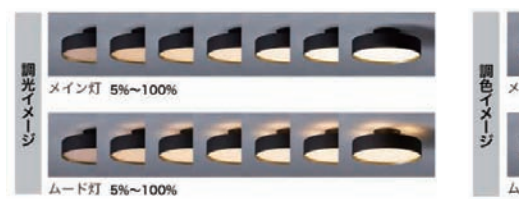

シャープで洗練された美しいラインを描く「WAVE」シリーズ。その曲線は両端のエッジから中央のコードに向かい緩やかに進み、コード〜天井へと伸びます。

ウェーブペンダント
Wave-pendant

AP-AW-0560Z (電球なし) **¥16,000**
AP-AW-0560E (LED電球) **¥18,800**

■material/BS:真鍮、NA:アッシュ無垢材
アルミ、スチール
■size(cm)/Φ31×H20 コード100
■E26/60W相当 A形 (電球色)

スッキリ深いデザインの中にワンポイントの真鍮(ブラス)orウッド(ナチュラル)が印象的で、住宅をはじめホテルやカフェ、ショップなどの施設にも大変おすすめです。シェードを左右に振ったり、好みの曲線を自在に楽しめるフレキシブルアームタイプ。

ウェーブ50ペンダント
Wave 50-pendant

AP-AW-0558Z (電球なし) **¥17,000** AP-AW-0558E (LED電球) **¥19,800**

■material/BS:真鍮、NA:アッシュ無垢材 アルミ、スチール
■size(cm)/Φ31×H20 コード50
■E26/60W相当 A形 (電球色)

普段はメインライトで適度に空間を照らし、リラックスした空間作りにはアッパーライトのみの使用で天井だけをほんのりと照らす雰囲気ある間接照明としてご使用いただけます。

グロー4000LEDシーリングランプ
Glow 4000 LED-ceiling lamp

AP-AW-0555E **¥26,000**

■material/スチール、アクリル
■size(cm)/Φ38×H15.5
■約4000ルーメンLED (寿命:約40,000時間)

グロー5000LEDシーリングランプ
Glow 5000 LED-ceiling lamp

AP-AW-0556E **¥32,000**

■material/スチール、アクリル
■size(cm)/Φ38×H15.5
■約5000ルーメンLED (寿命:約40,000時間)

調光イメージ
メイン灯 5%~100%
ムード灯 5%~100%

調光イメージ
メイン灯 Warm~Cool
ムード灯 Warm~Cool

シックな艶消しのブラックとホワイトの本体には樹脂製のグローブを採用し扱い易さと軽量化を実現。100W相当×3のLED電球は天井側にも光が漏れる設計で、お部屋全体を優しく照らします。

グラフリモートシーリングランプ
Graph-remote ceiling lamp

AP-AW-0565Z (電球なし) **¥36,000**
AP-AW-0565E (LED電球) **¥54,000**

■material/スチール、アルミ、PE
■size(cm)/Φ47×H26.1
■E26/A形100W相当LED電球 電球色×3

リモコン付

グラフメタルシェード
Graph-metal shade

AP-BU-1174 **¥8,000**

グラフプライウッドシェード
Graph-plywood shade

AP-BU-1175 **¥13,000**

プリーツ状のカットが入ったガラスシェードor上質なマット仕上げのアルミシェードが人気ダイナーの店内や厨房を連想させ、シンプルなのにどこか新鮮な趣き。落ち着いた存在感でお部屋の雰囲気さをさりげなく演出します。

デライトスポット
Delight-spot

AP-AW-0562Z (電球なし) **¥14,000**
AP-AW-0562E (LED電球) **¥15,680**

■material/アルミ・スチール・ガラス
■size(cm)/Φ18.5×H19
■E26/60W相当 A型 (クリア)

デライト4ペンダント
Delight 4-pendant