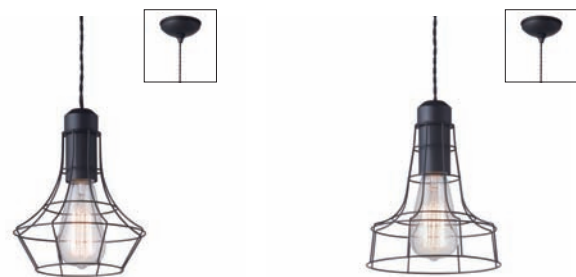

ポリゴナルペンダントA
Polygonal-pendant A

AP-AW0472Z (電球なし) ¥7,000
AP-AW0472V (電球別売) ¥7,900
AP-AW0472E (LED電球) ¥10,600

- ■material / スチール
- ■size(cm) / Φ18×H22
- ■E26/60W ST64電球 (クリア) E26/60W エジソン型 (クリア)
- ■スイッチ/なし

ポリゴナルペンダントB
Polygonal-pendant B

AP-AW0473Z (電球なし) ¥7,000
AP-AW0473V (電球別売) ¥7,900
AP-AW0473E (LED電球) ¥10,600

- ■material / スチール
- ■size(cm) / Φ18×H23
- ■E26/60W ST64電球 (クリア) E26/60W エジソン型 (クリア)
- ■スイッチ/なし