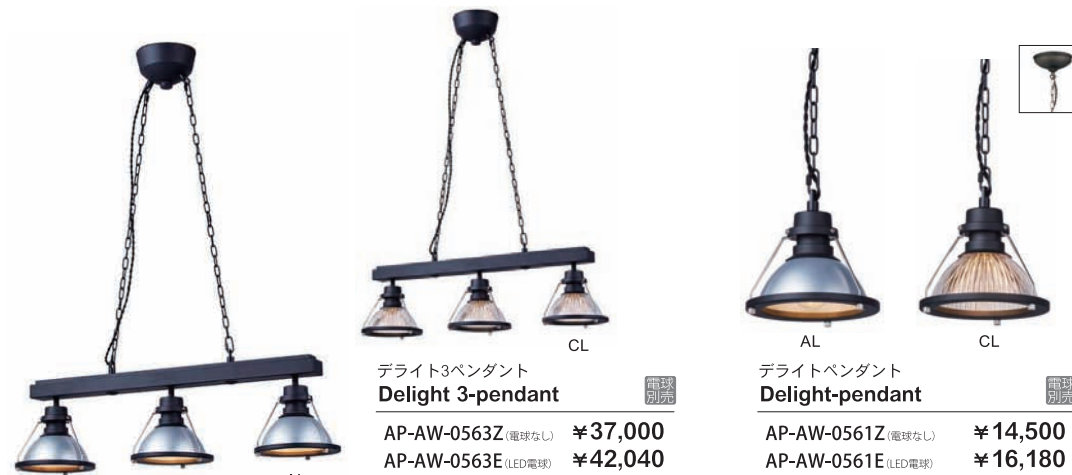

AP-AW-0562Z (電球なし) **¥14,000**
AP-AW-0562E (LED電球) **¥15,680**

■material/アルミ・スチール・ガラス
■size(cm)/Φ18.5×H19
■E26/60W相当 A型 (クリア)

デライト4ペンダント
Delight 4-pendant

AP-AW-0564Z (電球なし) **¥40,000**
AP-AW-0564E (LED電球) **¥46,720**

■material/アルミ・スチール・ガラス
■size(cm)/W92×H30.5
■E26/60W相当 A型 (クリア) ×4

デライト3ペンダント
Delight 3-pendant

AP-AW-0563Z (電球なし) **¥37,000**
AP-AW-0563E (LED電球) **¥42,040**

■material/アルミ・スチール・ガラス
■size(cm)/W77.5×H83
■E26/60W相当 A型 (クリア) ×3