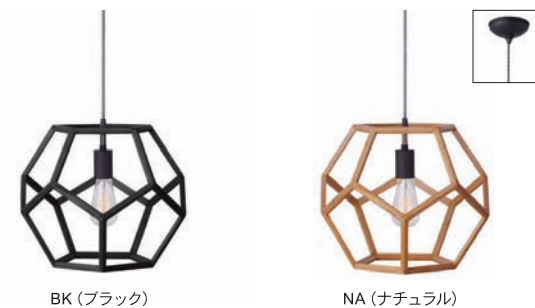

- material / スチール
- size(cm) / Φ52.5×H54
- E26/60W ST64電球 (クリア) E26/60W エジソン型 (クリア)
- スイッチ/なし

BK (ブラック)

WH (ホワイト)

アンビエントフォーム3ペンダント
Ambient form 3-pendant

AP-AW0532Z (電球なし) ¥14,000 AP-AW0532E (LED電球) ¥15,680

- material / スチール
- size(cm) / Φ39×H45
- E26/60W 相当 A型 (クリア)
- スイッチ/なし

BK (ブラック)

NA (ナチュラル)

プリモウッドペンダント(S)
Primo wood-pendant (S)

AP-AW0484Z (電球なし) ¥25,000 AP-AW0484V (電球別売) ¥25,900
AP-AW0484E (LED電球) ¥28,600