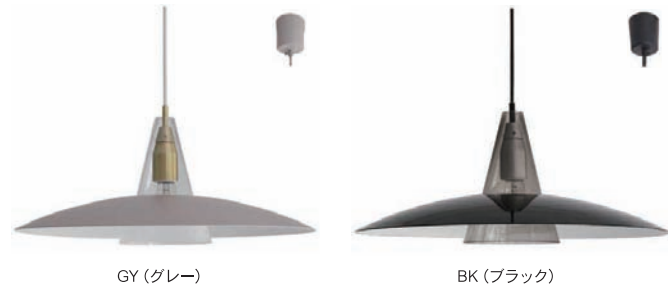

GY (グレー) BK (ブラック)

**スコール ペンダントランプ
Score pendant lamp**

AP-LP3123GY / BK (白熱球) **¥25,000**

■material / アルミ、ガラス、スチール ■size(cm) / φ48×H23.3
■E-26 60W 白熱 普通球 (クリアー) ※LED電球使用可