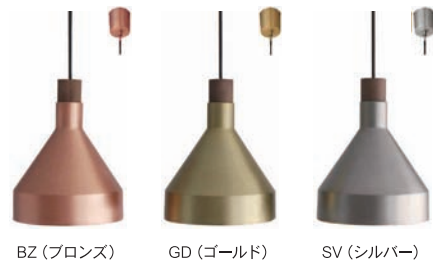

BZ (ブロンズ) GD (ゴールド) SV (シルバー)

**カミーノ S ペンダントランプ
Camino S pendant lamp**

AP-LP3114 (白熱球) **¥11,000**
AP-LP3110 (LED電球) **¥13,500**

■material / スチール、木 (ウォールナット)
■size(cm) / φ16×H20
■E-17/40W 白熱 ミニ球 (クリアー)
LEDフィラメント電球(ミニ) E-17/4.0W