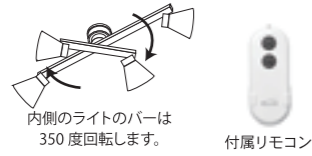

2トーン3灯ペンダントライト
LAMP by 2TONE 3BULB PENDANT LIGHT

AP-001768 (電球なし) ¥17,100 AP-001778 (電球60W白熱球あり) ¥17,800

■color/WH, NV, YE, GY, BR, L.GN ■material/スチール, ラバーウッド(無垢材)
■size(cm)/φ42×H23(コード長:1M) ■E26/60W 普通白熱球×3 [E12/5W ナツメ球×1]

ブラックスチールとウッドの組み合わせがおしゃれなダクトレール。
どこかレトロな雰囲気を感じさせます。
バランスを確保する為のアジャスター付き。
取り付け後、天井に密着させます。

GENERAL WOOD STEEL DUCT RAIL [with REMOCON]

AP-003029 ¥17,800

■material/スチール・ウッド(無垢材、塗装)
■size(cm)/W115×D2.5×H4.5
■500Wまで使用可、リモコン付

【引掛けシーリング用】
スライダースポット1
Slider spot 1

AP-LC10923- ¥8,000

■color/VS, GD, WH, BK
■material/スチール, 天然木
■size(cm)/φ15×H25
■E26/60Wまで×1

【ダクトレール用】
スライダースポット2
Slider spot 2

AP-LC10924- ¥8,000

■color/VS, WH, BK
■material/スチール, 天然木
■size(cm)/φ15×H27.5
■E26/60Wまで×1

スライダー
Slider

AP-LC10798- ¥35,000

■color/VS, WH, BK
■material/スチール, 天然木
■size(cm)/W15×D51×H40
■E26/60Wまで×4

内側のライトのバーは
350度回転します。

付属リモコン

調光対応
E26 口金

AP-SWB-F054L
¥3,800

調光対応
E26 口金

AP-SWB-F062L
¥4,000

調光対応
E17 口金

AP-SWB-K057L
¥2,400

調光対応
E17 口金

AP-SWB-C055L
¥2,500

非調光 E26 口金

AP-SWB-G200L
¥2,900

調光対応 E26 口金

AP-SWB-G250L
¥3,600

非調光 E26 口金

AP-SWB-E002L
¥3,900

調光対応 E26 口金

AP-SWB-E052L
¥3,600

調光対応 E26 口金

AP-002104
¥3,500

MEHVE CEILING FAN LIGHT (LED球あり)

AP-001745 ¥39,000

■color/SV/BR, IV/NT (リバーシブルタイプ)
■material/スチール・ガラス・MDF
■size(cm)/φ94(プロペラ含む回転計) H34
■E17/4.6W (40相当 LEDクリプトン球)×3
E17 LED電球 対応可能

羽根: リバーシブル使用可

GENDER WOOD ROD-CROSS 4CEILING LAMP

AP-003016 ¥29,800

■color/GY, WH, NV
■material/アッシュ無垢材・STEEL
■size(cm)/W57×H35×D57 (シェードサイズ: φ18)
■E26 / 60W 普通白熱球 (WH) ×4
E26 LED電球 対応可能