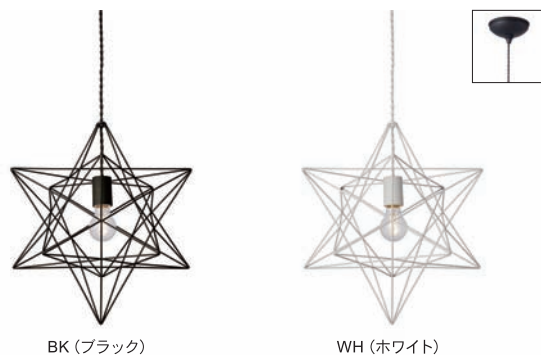

ウッドのフレーム枠を組み合わせ、多角形をはじめ様々なバリエーションのペンダントライト。天然木の素材感や隙間から覗く電球の浮遊感が醸し出す独特の温かみが印象的で消灯時には美しいインテリアオブジェにも。

BK (ブラック)

WH (ホワイト)

アンビエントフォーム1ペンダント
Ambient form 1-pendant

AP-AW0470Z (電球なし) ¥13,000 AP-AW0470V (電球別売) ¥13,900
AP-AW0470E (LED電球) ¥16,600

- material / スチール
- size(cm) / Φ52.5×H54
- E26/60W ST64電球 (クリア) E26/60W エジソン型 (クリア)
- スイッチ/なし

BK (ブラック)

WH (ホワイト)

アンビエントフォーム3ペンダント
Ambient form 3-pendant

AP-AW0532Z (電球なし) ¥14,000 AP-AW0532E (LED電球) ¥15,680