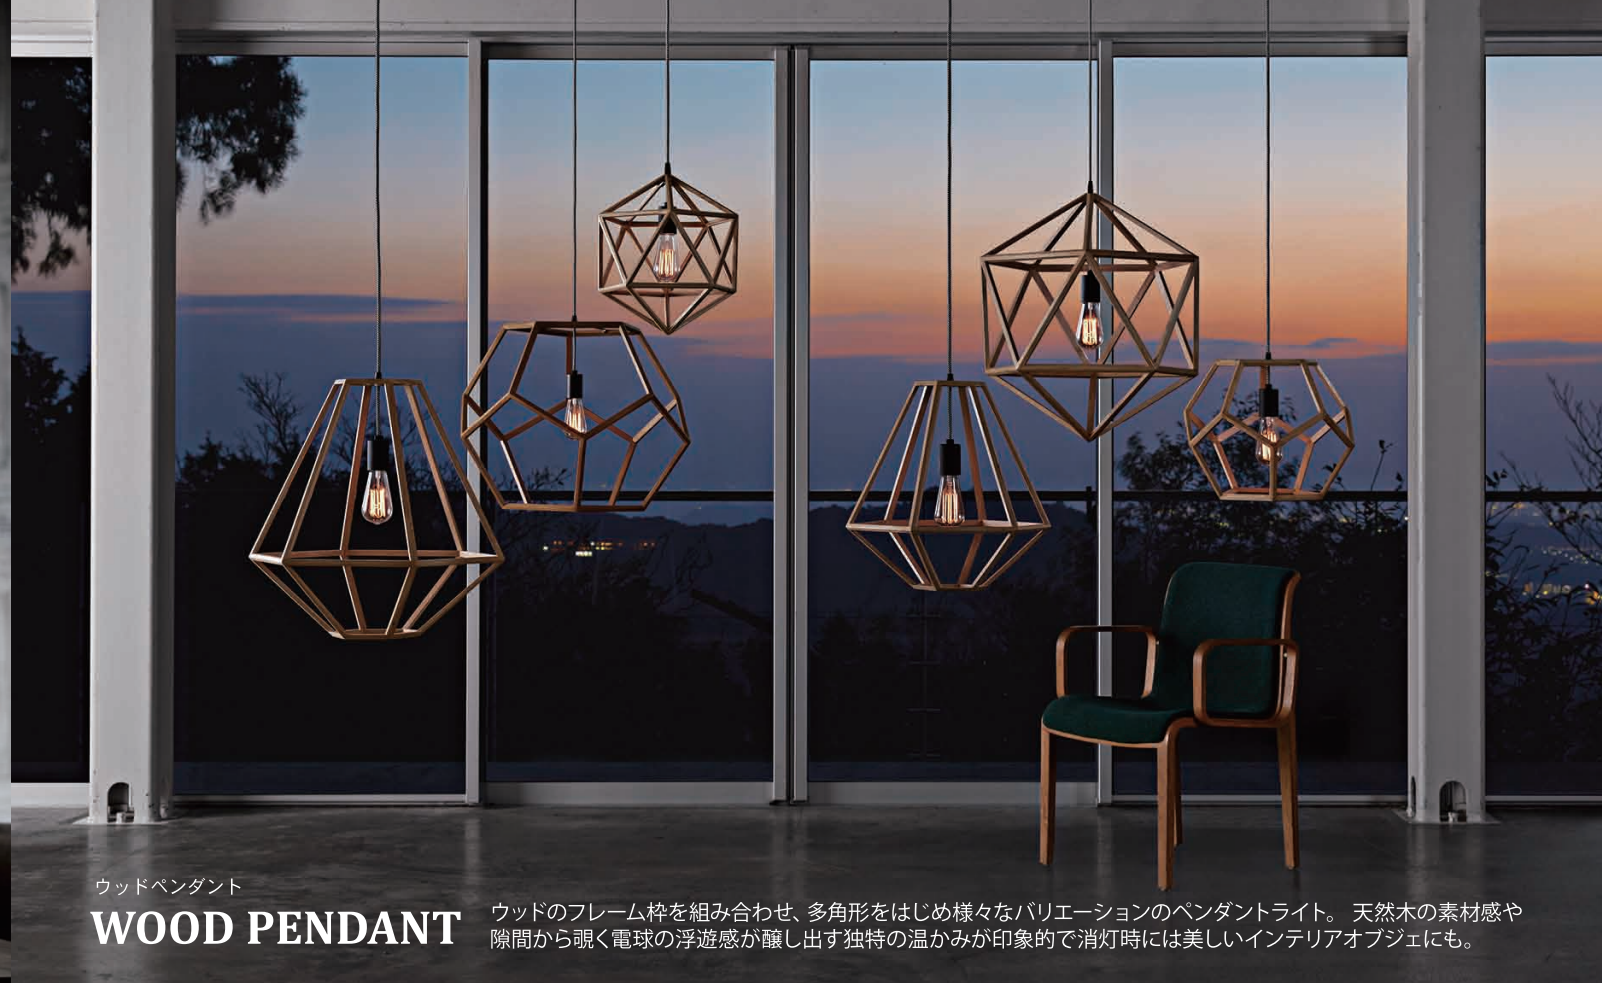

アビエント

AMBIENT

宙に浮いたような電球を多角形状のフレームが取り囲んだ、アーティスティックなペンダントライト。一見とても大きく感じますが、計算され尽くしたフレームの幅や長さ、電球との余白が絶妙な空気感を生み軽やかな印象で、開放感ある空間を演出します。

ウッドペンダント

WOOD PENDANT

ウッドのフレーム枠を組み合わせ、多角形をはじめ様々なバリエーションのペンダントライト。天然木の素材感や隙間から覗く電球の浮遊感が醸し出す独特の温かみが印象的で消灯時には美しいインテリアオブジェにも。