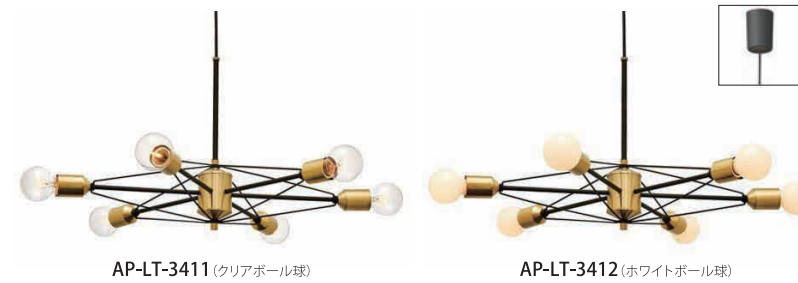

ヴェントナー
Ventnor

AP-LT-3413 (電球なし) ¥23,000 AP-LT-3412 (ホワイトボール球) ¥24,800
AP-LT-3411 (クリアボール球) ¥24,800

■material/スチール ■size(cm)/W81×D69×H37.5
■ホワイトボール球タイプ: E26/60W ホワイトボール球×5
クリアボール球タイプ: E26/60W クリアボール球×5