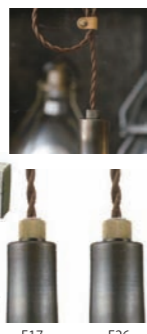

アブリレザークリップ

AP-BTS-05-color ¥800

■color/black, darkbrown, camel
 ■material/レザー
 ■size(cm)/W5.9×H1.6

ABURI Socket

バーナーであぶったステンレスの輝き。

アブリレザーソケット

AP-E17/APE-016 ¥4,800
AP-E26/APE-015 ¥4,800

■material/ステンレス、真鍮
 ■コード長さ: 1.0M