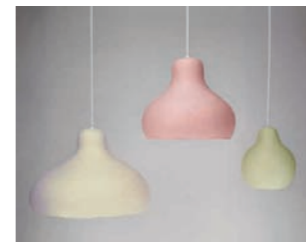

[LED電球]

Small W18.5cm×D18.5×H20.5 (40W) 6W **¥21,700**

Medium W32.0cm×D32.0×H24.5 (60W) 8W **¥25,900**

Large W45.0cm×D45.0×H27.5 (60W) 8W **¥28,200**