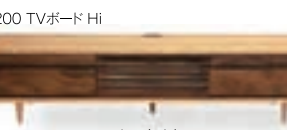

W200

¥160,000- (税込¥176,000)

商品番号 AP-SUITE200

■size(cm)/W200×D40×H40