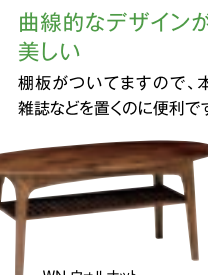

NA ナチュラル

WN ウォールナット

曲線的なデザインが美しい
棚板がついてますので、本や雑誌などを置くのに便利です。

ガルボ 108オーバルテーブル (NA・WN) **2week**

AP-GLB-108OVB (NA・WN) ¥39,000 (税込 ¥42,900)

■material/無垢材、アルダー横割き集成材 NA:PU塗装仕上げ、WN:oil塗装仕上げ
■size(cm)/W108×D45×H43