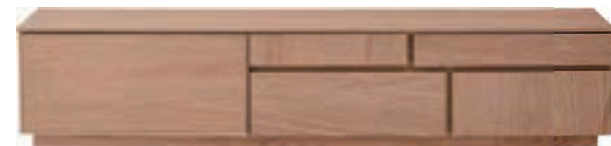

■size(cm)/W206×D88×H81 (SH38)

2week

NUSI - ヌシ -

贅沢という形にこだわったソファ。

木製フレームは飛騨高山にて製造し、クッション部分は国内指折りのフェザー工場にて生産したものを組み合わせています。無垢部分はブラックウォールナットとホワイトオークの2種をご用意しています。背板、脚、サイドに飛び出した台部分に贅沢に材料を使っています。そのため、どの角度から見ても雰囲気をごこないません。クッションには特殊なスプリングとスモールフェザー、ラバータッチフォームを使用し、もっちりとしていて弾力のある極上の座り心地を表現しました。表面生地には、倉敷製の帆布にヴィンテージ加工を施したものををご用意しています。名前の通り、家の「主」となる、日本の粋を集めたソファです。