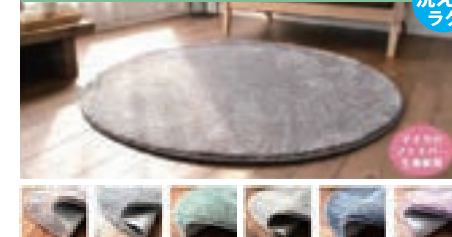

ポリエステル100%
パイル長12/8/2.5mm

Apricot オリジナル

FILLIOL フィリオル
AP-FillioL-R / L
直径約140cm ¥16,000- (税込¥17,600)
約140×200cm ¥20,000- (税込¥22,000)

素材:ポリエステル100% パイル長:15mm オーバーロック仕様

ホットカーペット対応 すべり止め(マットサイズ) 水洗い可能 不織布(ラグサイズのみ) 日本製