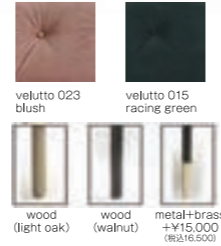

GRECO sofa
グレコ ソファ

¥180,000- (税込¥198,000)

商品番号 AP-GRECO

- ■material/MDF・バイン無垢材、フナ無垢材、S/バネ高密度ウレタンフォーム
- ■size(cm)/W196×D90×H74~76 (SH44.5~46.5)

BK

RN SOFA 2000
RN ソファ

¥250,000- (税込¥275,000)

商品番号 AP-RN SOFA

- ■material/ビーチ無垢材、ウレタン、フェザー
- ■size(cm)/W200×D84×H80 (SH38)

Session-pendant 6

セッションペンダント6 ¥36,000- (税込¥39,600)

商品番号 AP-AW-0539

- ■material/スチール
- ■size(cm)/W32×D11×H150~192
- ■E17/40W×6 付属電球なし

TUMBLE

サイドテーブルブラック ¥35,000- (税込¥38,500)
サイドテーブルブラス ¥67,500- (税込¥74,250)

商品番号 AP-TUMBLE3

- ■material/強化ガラス、スチール(ブラック)、ステンレス(ブラス)
- ■size(cm)/W50×D50×H50

AR SHELF

AR シェルフ ¥120,000- (税込¥132,000)

商品番号 AP-AR SHELF

- ■material/スチール、オーク材
- ■size(cm)/W90×D40×H198

EUROPEAN MODAN ダイニング・リビング

ベーシックで日本向けにアレンジされた モダンデザイン

PIPA table-ceramic
ダイニングテーブル

商品番号 AP-PIPA-C

- W140×D80×H72cm ¥113,000- (税込¥124,300)
- W160×D80×H72cm ¥118,000- (税込¥129,800)
- W180×D80×H72cm ¥123,000- (税込¥135,300)

- ■material/セラミック3mm + 強化ガラス10mm
- 脚: メタル粉体塗装

PIPA table-wood
ダイニングテーブル

商品番号 AP-PIPA-W

- W160×D80×H72cm ¥90,000- (税込¥99,000)
- W180×D80×H72cm ¥98,000- (税込¥107,800)

- ■material/オーク突き板 / 脚: メタル粉体塗装

HUMLA end table
フムラ エンドテーブル

light oak・black ¥42,000- (税込¥46,200)
walnut ¥49,000- (税込¥53,900)

商品番号 AP-HUMLA END TABLE

- ■material/ライトオーク、ブラック: MDF+オーク無垢材、オーク突板
- ウォールナット: MDF+ウォールナット無垢材、ウォールナット突板
- メタル (粉体塗装)
- ■size(cm)/φ44×H48

SOLO
ダイニングチェア
¥21,000- (税込¥23,100)

商品番号 AP-SOLO

- ■material/背面: PU (ポリウレタン仕上げ)
- 脚部: メタル/ブラック粉体塗装
- ■size(cm)/W50×D60×H81 (SH44)

HOLD

ダイニングチェア
¥29,000- (税込¥31,900)

商品番号 AP-HOLD

- ■material/ファブリック
- ■size(cm)/W51×D59.5×H76.5 (SH46.5)

TULIP (nanofiber)
ダイニングチェア

¥31,000- (税込¥34,100)

商品番号 AP-TULIP

- ■material/ナノファイバー
- ■size(cm)/W60×D60×H82 (SH48)

lounge mini floor
ラウンジミニフロアライト
¥53,000- (税込¥58,300)

商品番号 AP-LOUNGEMINFLOOR