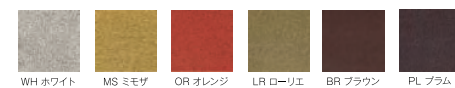

Arm Chair

ダイニングチェア ¥35,000- (税込 ¥38,500-)

商品番号 AP-AP-PURO-ARM

- ■material/ペリーゼ、エラスベルト・ウレタン 塗装:ウレタン塗装
- ■size(cm)/W57×D48×H67.5 (SH44)