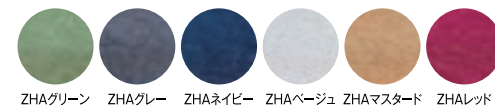

■material/ウォールナット、オーク材 (オイル塗装)
張り地/ポリエステル100%-PVC
中身/ウレタンフォーム・ポリエステル綿・積層合板
■size(cm)/W145×D57×H72 (SH41)

L CHAIR

背もたれの部分がくちびるの形を連想させる美しい曲線にこだわったダイニングチェアです。

ウォールナット無垢 ZHAグリーン

ホワイトオーク無垢 ZHALレッド

Lチェア

商品番号	AP-CL902
ホワイトオーク無垢	¥25,000- (税込¥27,500-)
ウォールナット無垢	¥27,000- (税込¥29,700-)
■material	ホワイトオーク無垢、ウォールナット無垢 ウレタン塗装クリアー色 2week
■size(cm)	W53×D47.5×H73 (SH44.5)