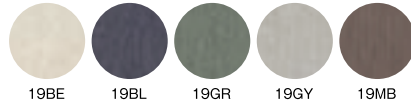

NORD

ノルドソファダイニングセット

無垢材を贅沢に使った北欧モダンテイストのデザイン。快適な座り心地で、食事からくつろぎの時間まで木の温もりに癒されゆったりと過ごせます。

テーブル 120

商品番号	AP-T120 OCN / WAL
OCN	¥73,200- (税込¥80,520-)
WAL	¥88,800- (税込¥97,680-)
■material	ウォールナット、オーク材 (オイル塗装)
■size(cm)	W118×D45×H41