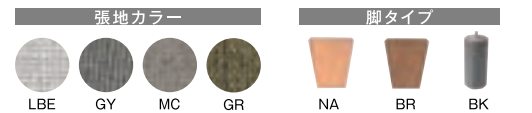

3PカウチソファーSCシリーズ ¥110,000 (税込 ¥121,000)

商品番号 AP-TLGRCO

■color/LBE, GY, MC, GR
■material/張地:ポリエステル100% 中材:本体/木枠-S/バネ・ウレタン 座クッション/ポケットコイル・ウレタン 背クッション/ウエーピングシリコンフェザー 脚:木製
■size(cm)/ソファ:W204xD83xH83 (SH41) スツール:W58xD58xH41
ヘッドレスト ¥10,000 (税込 ¥11,000)