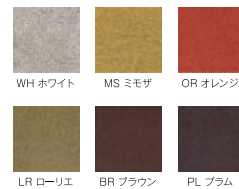

長時間座っても疲れにくいハイバックソファ

Y HOPE Sofa 184

ソファ 184 ¥248,000- (税込 ¥272,800-)

商品番号 AP-YHOPESOFA-184

- ■material/フレーム:ウォールナット 内部構造:ウレタン 塗装:オイル塗装
- ■size(cm)/W184×D88×H91 (SH38)
- ■背クッション、座クッションともにカバーリング仕様です。

ソファ 128 ¥193,000- (税込 ¥212,300-)

商品番号 AP-YHOPESOFA-128

- ■size(cm)/W128×D88×H91 (SH38)

Y HOPE Sofa 72

ソファ 184 ¥131,000- (税込 ¥144,100-)

商品番号 AP-YHOPESOFA-72

- ■material/ウォールナット、ウレタン、オイル塗装
- ■size(cm)/W72×D88×H91 (SH38)
- ■背クッション、座クッションともにカバーリング仕様です。

Y HOPE Ottoman

ソファ 184 オットマン ¥33,000- (税込 ¥36,300-)

商品番号 AP-YHOPEOTTOMAN

- ■material/ウォールナット、ウレタン、オイル塗装
- ■size(cm)/W64.5×D42×H39

背もたれの曲線にこだわった1脚

Side Chair

ダイニングチェア ¥28,000- (税込 ¥30,800-)

商品番号 AP-AP-PURO-SIDE

- ■material/ペリーゼ、エラスベルト・ウレタン 塗装:ウレタン塗装
- ■size(cm)/W47×D48×H67.5 (SH44)

Arm Chair

ダイニングチェア ¥35,000- (税込 ¥38,500-)

商品番号 AP-AP-PURO-ARM

- ■material/ペリーゼ、エラスベルト・ウレタン 塗装:ウレタン塗装
- ■size(cm)/W57×D48×H67.5 (SH44)

包まれて癒される掛け心地

PURO Sofa 196

ソファ 196 ¥218,000- (税込 ¥239,800-)

商品番号 AP-PUROSOFA-196

- ■material/フレーム:ペリーゼ 内部構造:フェザー 低反発ウレタン・高比重ウレタン・チップウレタン 塗装:ウレタン塗装
- ■size(cm)/W196×D84.5×H70.5 (SH38.5)

ソファ 168 ¥187,000- (税込 ¥205,700-)

商品番号 AP-PUROSOFA-168

- ■size(cm)/W168×D84.5×H70.5 (SH38.5)

ボリュームたっぷりの脚部が魅力のダイニングテーブル

PURO Dining Table 182

ダイニングテーブル 182 ¥122,000- (税込 ¥134,200-)

商品番号 AP-PURO-TABLE182

- ■material/天板・脚部:ペリーゼ 塗装:ウレタン塗装
- ■size(cm)/W182×D84×H71

温もりと優しさを感じる
サークルテーブルで
家族の団欒を

PURO Circle Dining Table 112

ダイニングテーブル 112 ¥104,000- (税込 ¥114,400-)

商品番号 AP-PURO-TABLE112

- ■material/ペリーゼ、ウレタン塗装
- ■size(cm)/W112×D112×H71

SOURCE リビング・ダイニング・ソファ

暮らしのなかに 木材の手触りや温もり 表情と美しさをデザインしたシリーズ

木の美しさと高級感を満喫できるダイニングテーブル

Y HOPE Dining Table 147

ダイニングテーブル ¥116,000- (税込 ¥127,600-)

商品番号 AP-YHOPE-146

- ■material/ウォールナット、スチール、オイル塗装
- ■size(cm)/W147×D82×H70