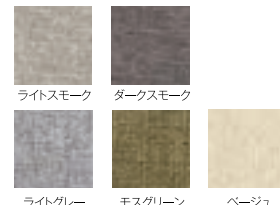

ライトスモーク

ダークスモーク

ライトグレー

モスグリーン

ページ

ソファ ¥200,000-(税込 ¥220,000-)
商品番号 AP-LS-448

■material/カラー脚部: ウォールナット、張地: グレー
木フレーム: 天然木(ウォールナット)
座部: ウレタンフォーム、ウェービングベルト
背部: ウレタンフォーム、化繊綿
■size(cm)/W169×D90×H74.5 (SH38.5)

ウォールナット