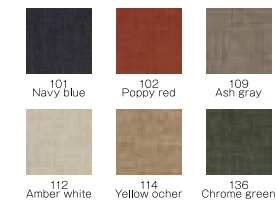

商品番号 AP-YHOPESOFA-184

- material/フレーム:ウォールナット 内部構造:ウレタン 塗装:オイル塗装
- size(cm)/W184×D88×H91 (SH38)
- 背クッション、座クッションともにカバーリング仕様です。

ソファ 128 ¥193,000- (税込 ¥212,300-)

商品番号 AP-YHOPESOFA-128

- size(cm)/W128×D88×H91 (SH38)