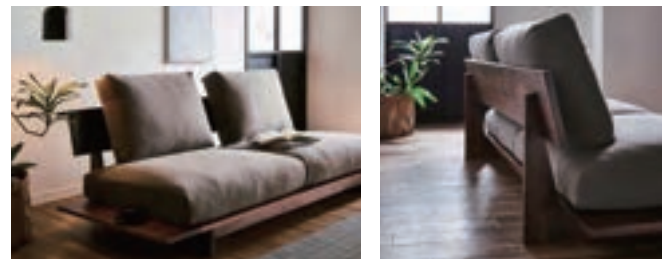

ホワイト

ダークブラウン

アドリアステーブル

¥33,000-(税込¥36,300)

商品番号 AP-ADRIAS-TABLE

■material/主材:アルミ・ポリエチレン樹脂ビール編み
天板:強化スリガラス 脚部:アジャスター付・8mmT

■size(cm)/φ51.5×H51

大人二人がゆったりと、くつろぐことを想定したスタイルです。 後ろ姿こそ、このソファの真骨頂です。