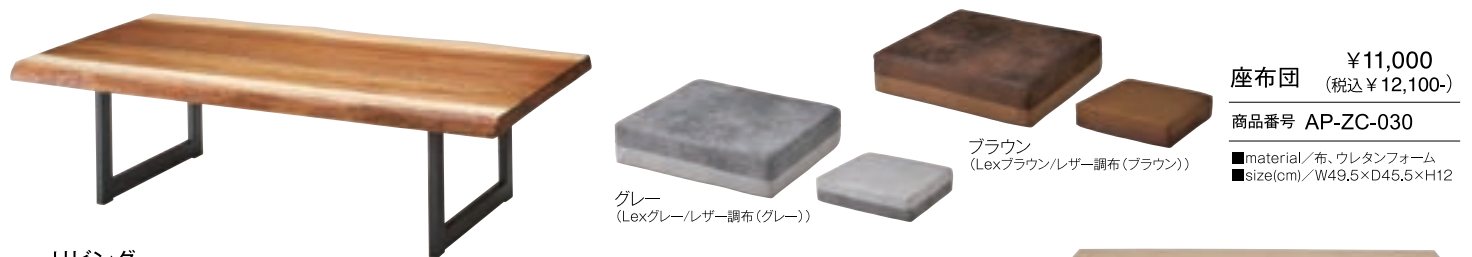

スツール

¥28,000- (税込¥30,800)

商品番号 AP-S110WX

■material/フレーム:チーク、編み藤
ワックス仕上げ

■size(cm)/W40×D36×H43

JAPANESE STYLE ROOM

ラタンテーブル
チェア

和風でも洋風でもマッチするラタンは、フロア生活との相性も抜群です。